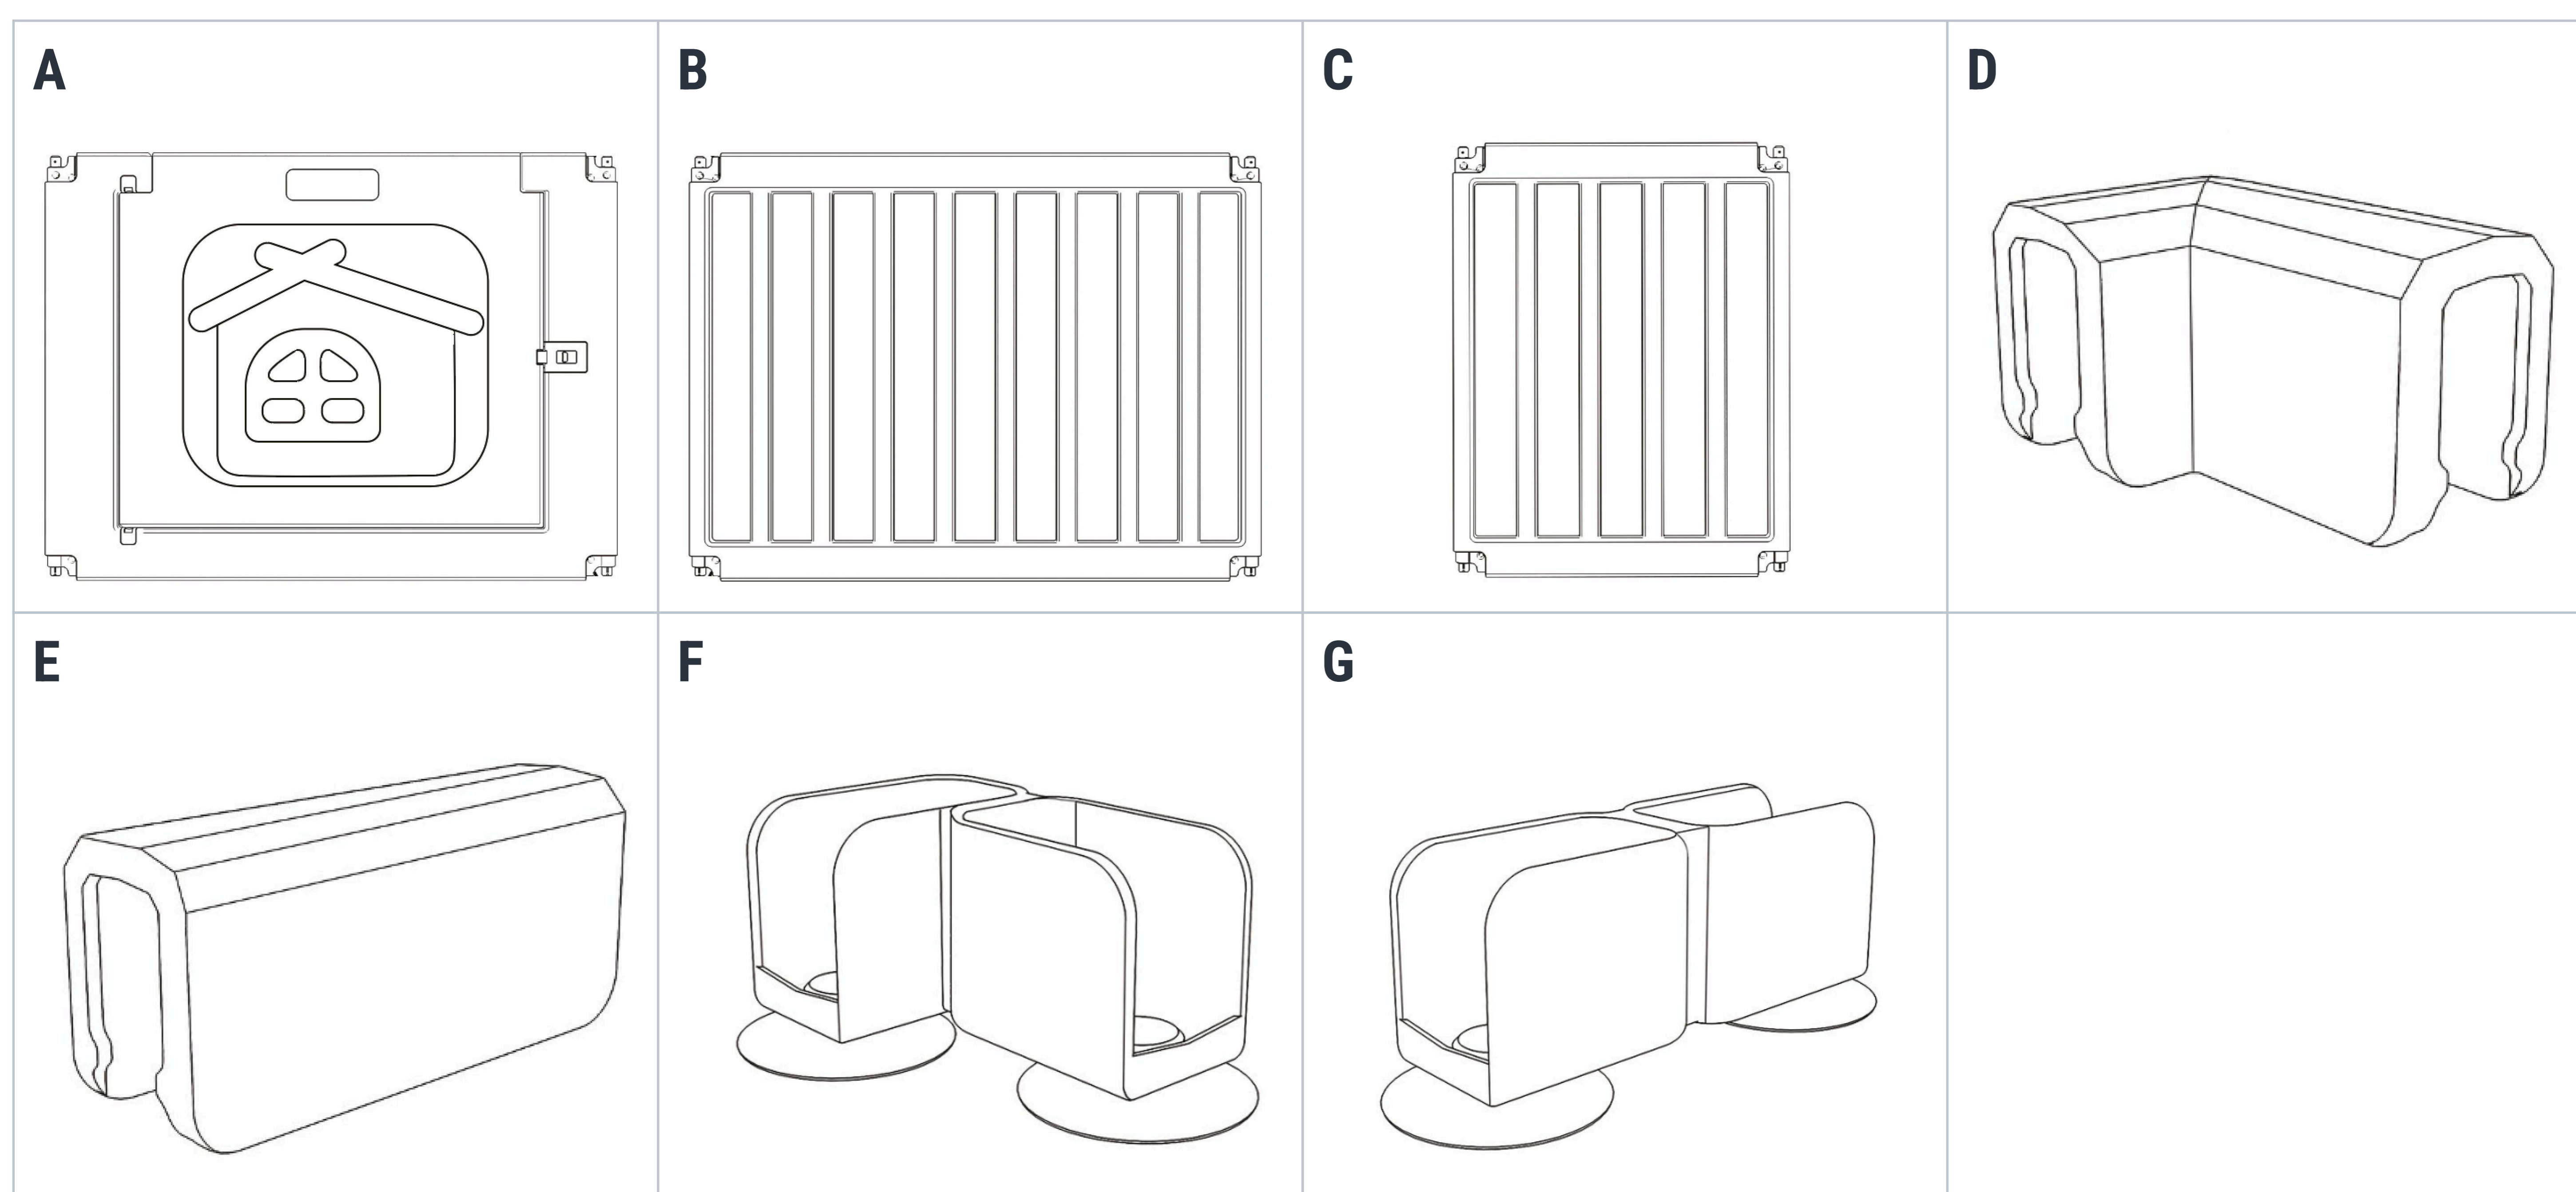

Высота секций: 65 см

Ширина входной секции: 80 см

Ширина малой секции: 50 см

КОМПЛЕКТАЦИЯ

Перед сборкой убедитесь, что у вас всё в комплекте.

Артикул	Размер	A/B Большие секции	C Малые секции	D Угловые верхние	E Прямые верхние	F Угловые нижние	G Прямые нижние
PPCL4CL	130 × 130	4	4	4	4	4	4
PPCL8CL	150 × 130	2	8	4	6	4	6
PPCL10CL	150 × 180	2	10	4	8	4	8
PPCL12CL	180 × 200	2	12	4	10	4	10
PPCL16CL	200 × 180	2	16	4	14	4	14