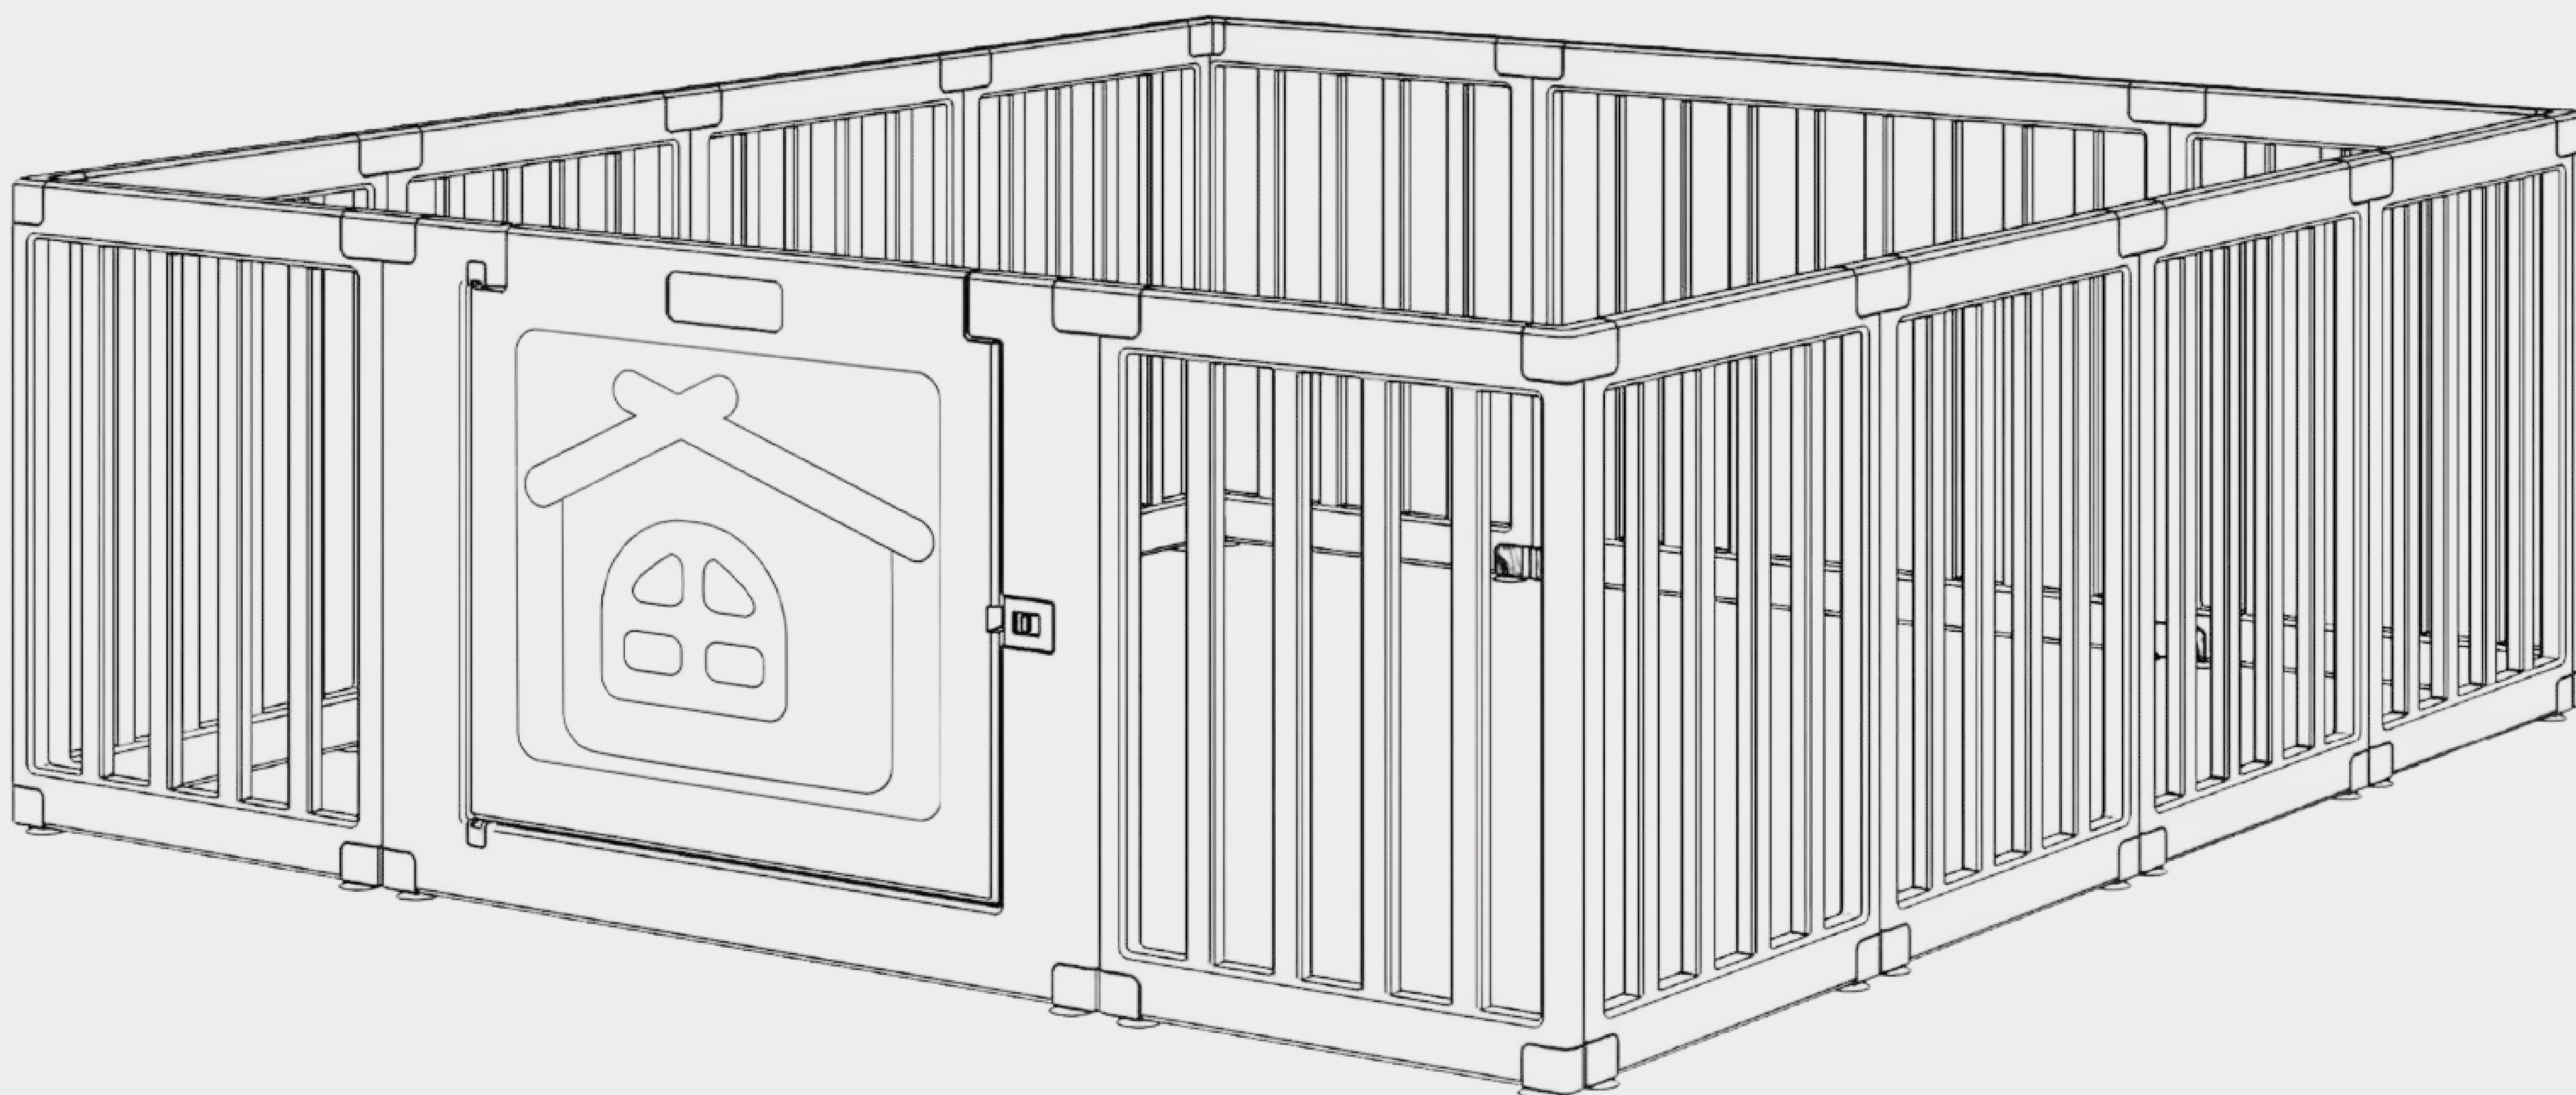

UNIX KIDS

ИГРОВОЙ МАНЕЖ КЛАССИК ДОМИК НА ДЕРЕВЕ

CLASSIC TREE HOUSE

ПЕРЕД ИСПОЛЬЗОВАНИЕМ ВНИМАТЕЛЬНО ПРОЧИТАЙТЕ ДАННОЕ РУКОВОДСТВО И СОХРАНИТЕ ЕГО НА БУДУЩЕЕ.

Все изображения в инструкции служат исключительно для примера.

Высота секций: 65 см

Ширина входной секции: 80 см

Ширина малой секции: 50 см

КОМПЛЕКТАЦИЯ

Перед сборкой убедитесь, что у вас всё в комплекте.

Артикул	Размер	A/B Большие секции	C Малые секции	D Угловые верхние	E Прямые верхние	F Угловые нижние	G Прямые нижние
PPCL4CL	130 × 130	4	4	4	4	4	4
PPCL8CL	150 × 130	2	8	4	6	4	6
PPCL10CL	150 × 180	2	10	4	8	4	8
PPCL12CL	180 × 200	2	12	4	10	4	10
PPCL16CL	200 × 180	2	16	4	14	4	14