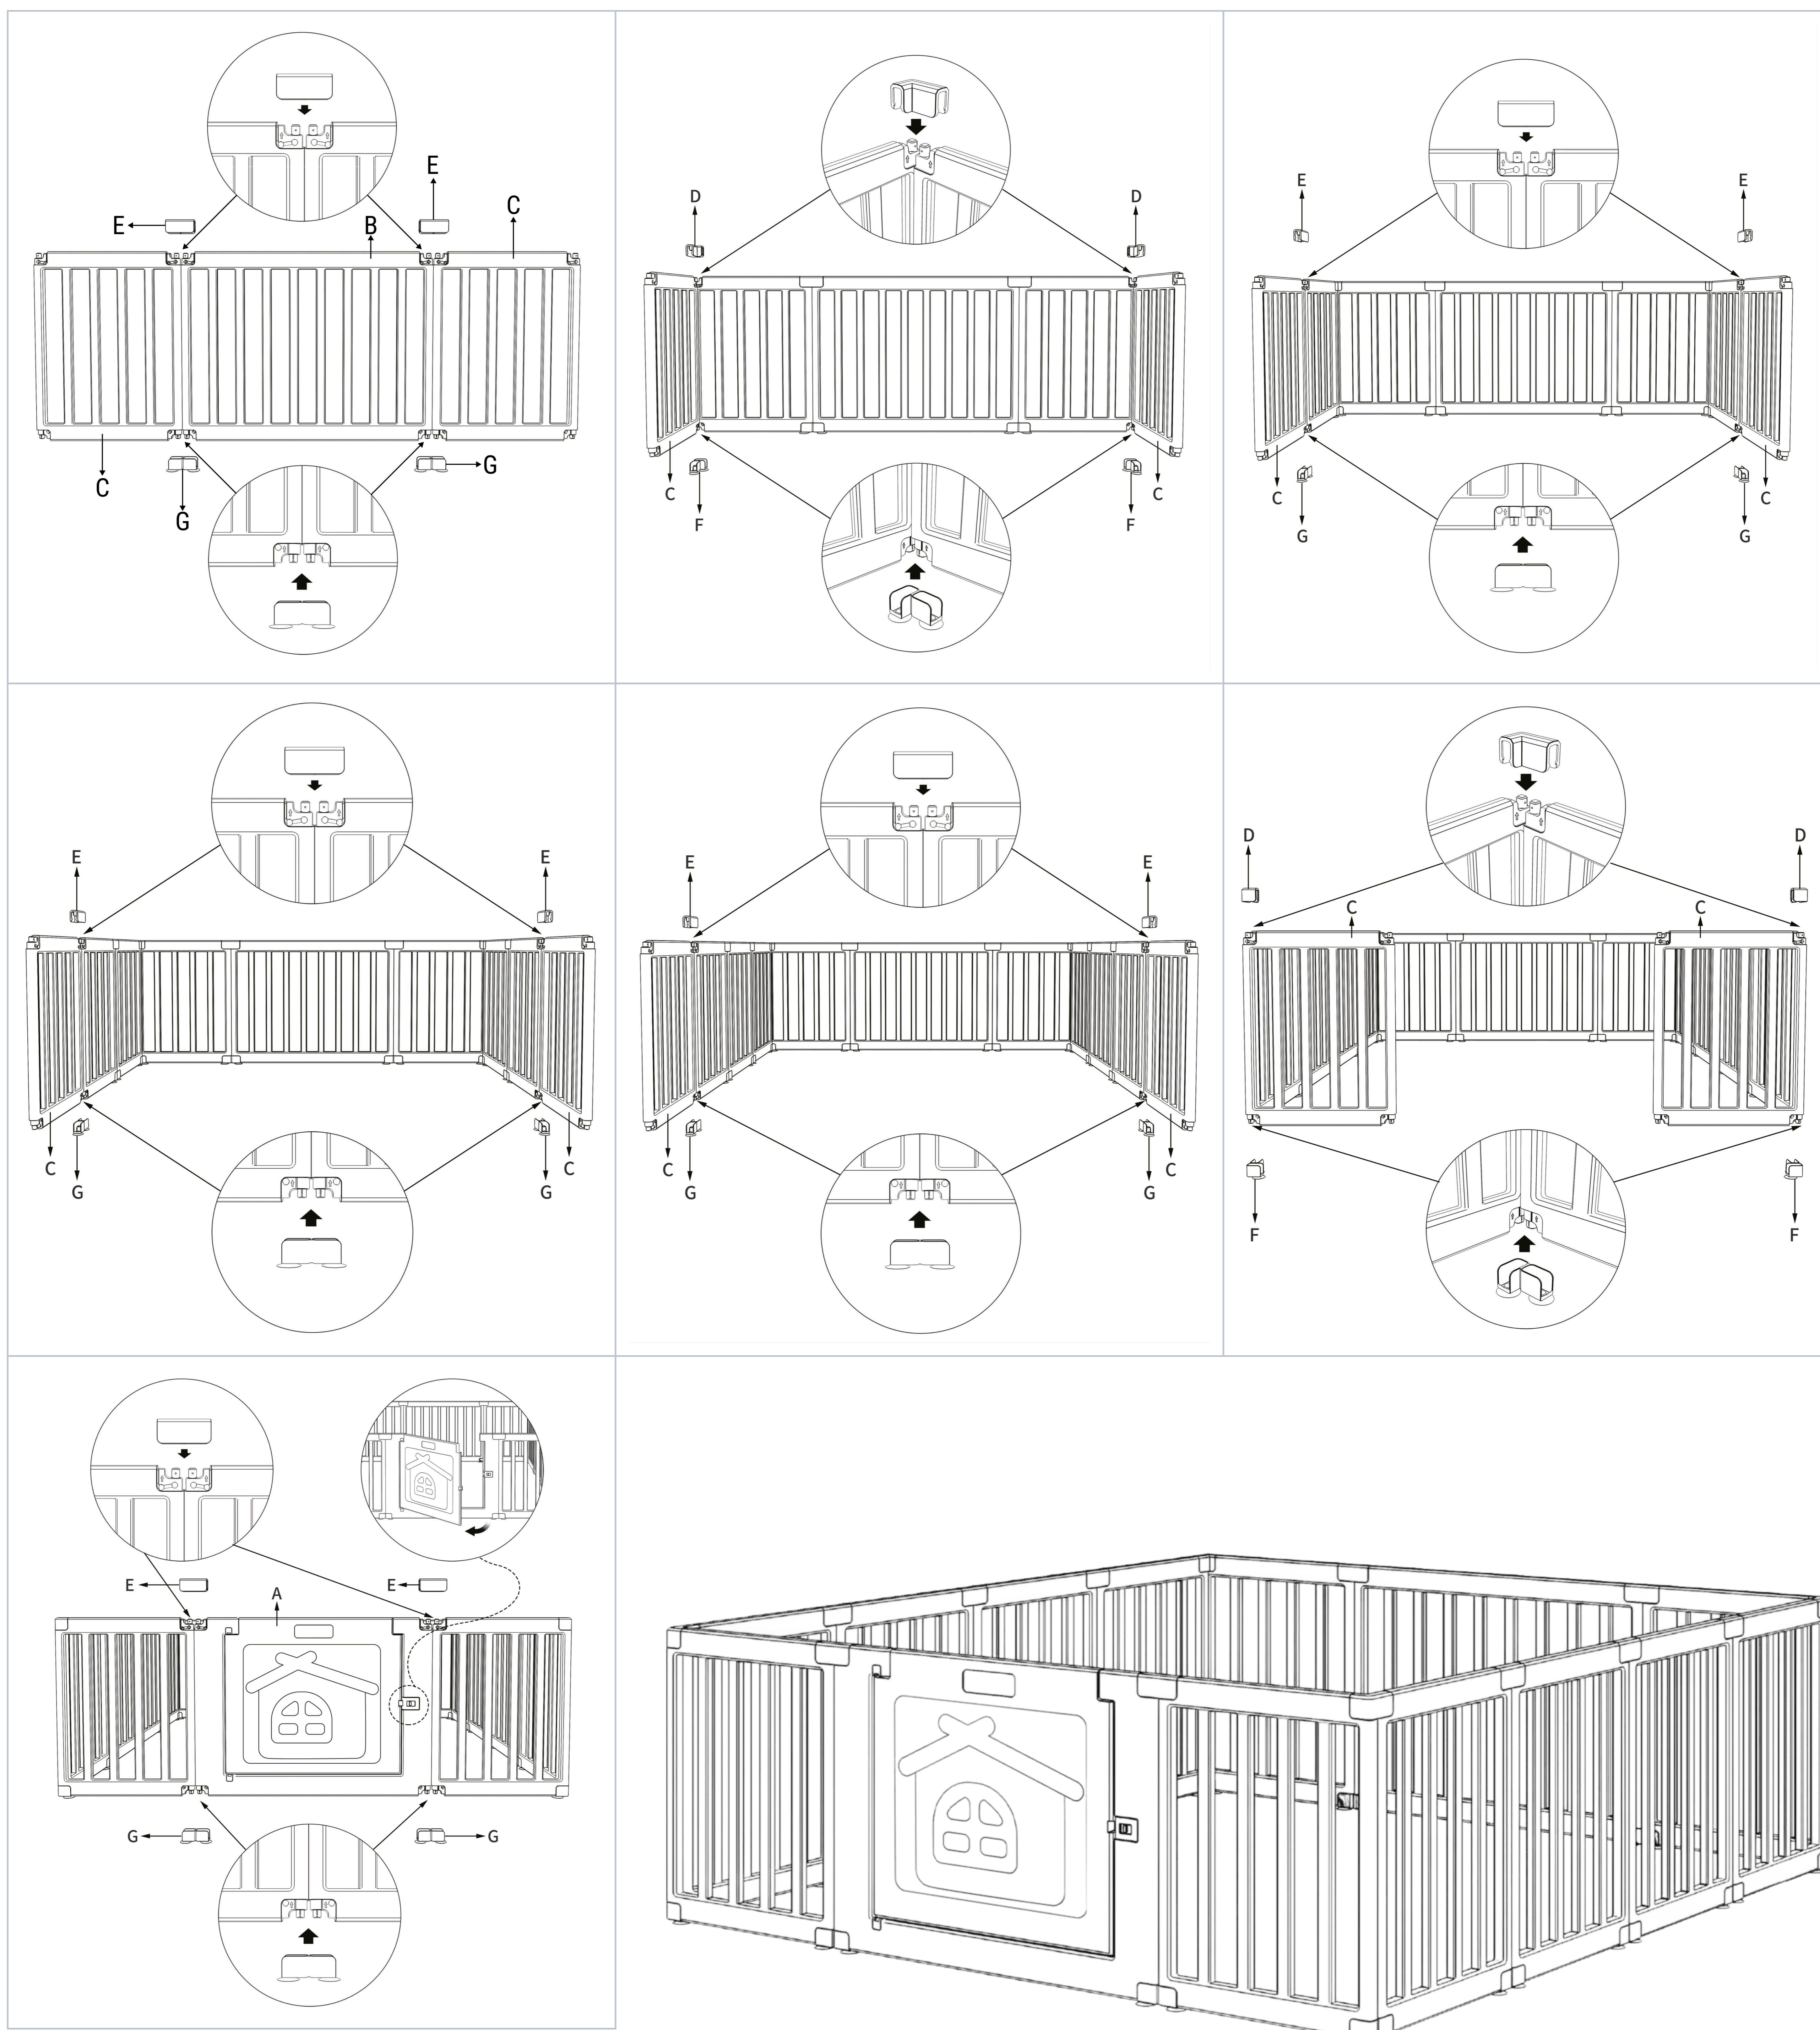

ИНСТРУКЦИЯ ПО СБОРКЕ

ПРИМЕЧАНИЕ

Изображения в инструкции приведены для примера. Внешний вид изделия может отличаться в зависимости от количества секций в комплекте.